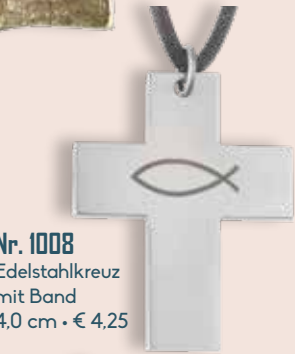

Nr. 1202
Edelstahlkreuz
2,3 cm • € 4,20

Nr. 546
echt Bronze
9,0 cm • € 6,99

Kreuz aus Metallguss
mit Band
Nr. 563 (goldf.)
5,0 cm • € 3,25
Nr. 562 (silberf.)
5,0 cm • € 3,25

Olivenholzkreuz
mit Band
Nr. 300
12,0 cm • € 4,30
Nr. 301
10,0 cm • € 4,10
Nr. 302
7,0 cm • € 3,80

Nr. 402
echt Bronze
9,0 cm • € 6,99

aus echt Silber

Nr. 414
Silber diamantiert
2,5 cm • € 9,90

Nr. 415
Silber
2,8 cm • € 9,50

Nr. 10
Silber
3,3 cm • € 9,90

Nr. 430
echt Bronze
11,0 cm • € 6,99

Nr. 273
echt Bronze
mit Bronzekette
4,5 cm • € 5,70

Nr. 1209
Edelstahlanhänger
„Engel“ m.
Band
2,0 cm • € 4,50

Nr. 1102
Edelstahlkreuz
3,3 cm • € 4,90

Nr. 1197
Edelstahlkreuz
mit Band
3,2 cm • € 5,55

Nr. 1008
Edelstahlkreuz
mit Band
4,0 cm • € 4,25

Nr. F20-1103
Schlüsselanhänger
Edelstahl
6,5 cm • € 4,50