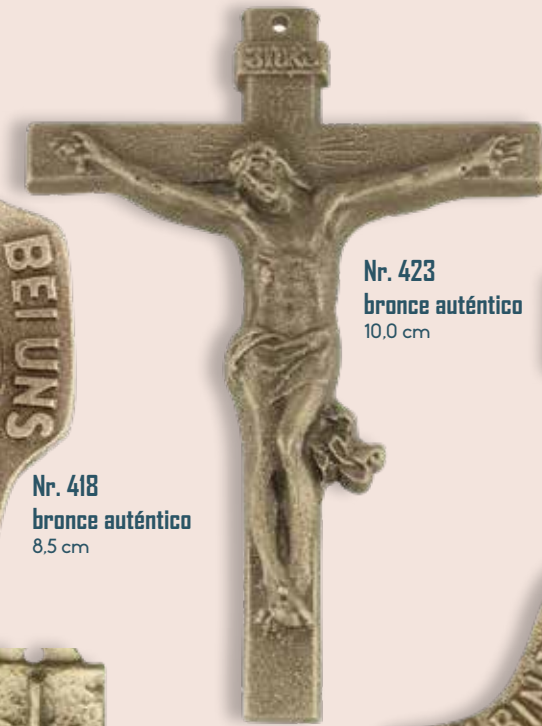

de plata auténtica

Nr. 414
plata diamantada
2,5 cm

Nr. 415
plata
2,8 cm

Nr. 10
plata
3,3 cm

Nr. 430
bronce auténtico
11,0 cm

Nr. 273
bronce auténtico
con cadena de bronce
4,5 cm

Nr. 1209
de acero inoxidable
'ángeles'
con cordón
2,0 cm

Grabados individuales posibles
(ver ilustración 'Iglesia')
Cruz 4,0 cm

Nr. 1033
Cruz de acero
inoxidable
4,0 cm

Cruces de fundición metal
Nr. 561 (dorado)
8,0 cm
Nr. 560 (plateado)
8,0 cm

Nr. 556
fundición metal
7,0 cm

Nr. 541
bronce auténtico
9,0 cm

Nr. 418
bronce auténtico
8,5 cm

Nr. 362
bronce auténtico
con piedra de vidrio
blanco - 9,0 cm

Nr. 550
bronce auténtico
5,0 cm

Nr. 423
bronce auténtico
10,0 cm

Nr. 276
bronce auténtico
10,0 cm

Nr. 407
bronce auténtico
con cadena de
bronce - 5,5 cm

Nr. 515
bronce auténtico
9,0 cm

Nr. 419
bronce auténtico
4,5 cm