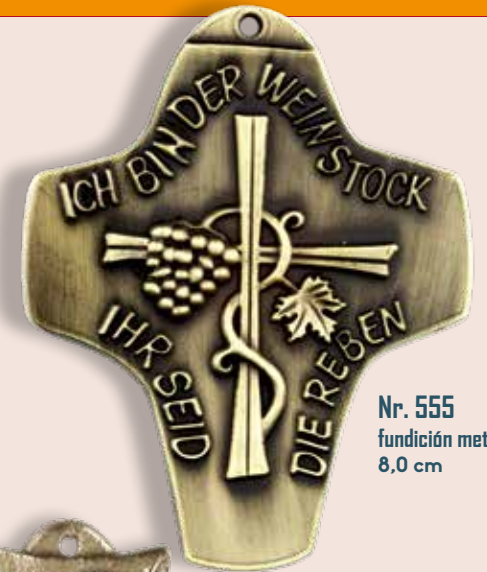

RECUERDOS 2021

para primera comunión y confirmación

de acero inoxidable

Nr. 1123
Cruz de acero
inoxidable
2,8 cm

Nr. 1034F
Cruz de acero
inoxidable - 3,0 cm
Nr. 1034 (sin foto)
3,0 cm

Nr. 1100
Cruz de acero
inoxidable
3,0 cm

Nr. 1465
Cruz de acero
inoxidable
3,6 cm

Nr. 1208
Cruz de acero
inoxidable
3,9 cm

Nr. 1200
Cruz de acero
inoxidable
2,8 cm

Nr. 194
bronce auténtico
con piedra de vidrio
roja - 9,0 cm
también disponible
con piedra de vidrio
blanca

Nr. 386
bronce auténtico
6,0 cm

Nr. 555
fundición metal
8,0 cm

de acero inoxidable a precios especiales

Nr. 1203
Cruz de acero
inoxidable
azul translúcida
3,1 cm

Nr. 1201
Cruz de acero
inoxidable
2,3 cm

Nr. 1202
Cruz de acero
inoxidable
2,3 cm

Nr. 546
bronce auténtico
9,0 cm

**Cruces de fundición
metal**
Nr. 563 (dorado)
5,0 cm
Nr. 562 (plateado)
5,0 cm

**Cruz de
madera olivo**
Nr. 300
12,0 cm
Nr. 301
10,0 cm
Nr. 302
7,0 cm

Nr. 402
bronce auténtico
9,0 cm