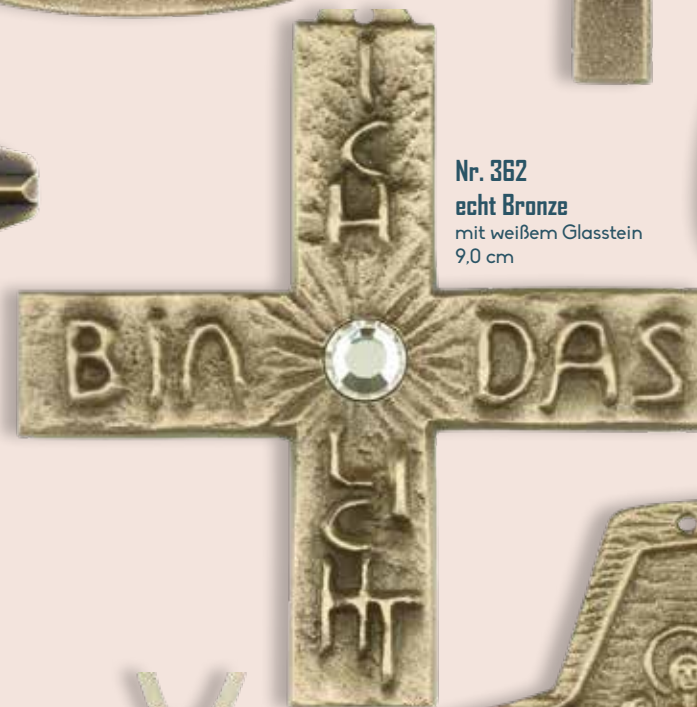

Kreuze aus Metallguss
Nr. 561 (goldf.)
8,0 cm
Nr. 560 (silberf.)
8,0 cm

Nr. 556
Metallguss
7,0 cm

Nr. 541
9,0 cm

Nr. 418
echt Bronze
8,5 cm

Nr. 362
echt Bronze
mit weißem Glasstein
9,0 cm

Nr. 550
echt Bronze
mit Band
5,0 cm

Nr. 423
echt Bronze
10,0 cm

Nr. 276
echt Bronze
10,0 cm

Nr. 407
echt Bronze
mit Bronzekette
5,5 cm

Nr. 515
echt Bronze
9,0 cm

Nr. 419
echt Bronze
4,5 cm