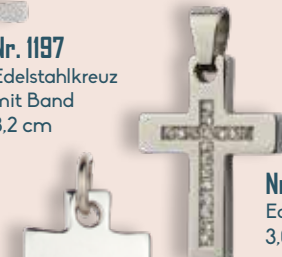

Nr. 414
Silber diamantiert
2,5 cm

Nr. 415
Silber
2,8 cm

Nr. 10
Silber
3,3 cm

Nr. F20-1103
Schlüsselanhänger
Edelstahl
6,5 cm

Nr. 1036
Edelstahlkreuz
m. rotem Stein
3,0 cm

Nr. 1035
Edelstahlkreuz
m. weißem Stein
4,0 cm

Nr. 430
echt Bronze
11,0 cm

Nr. 1206
Schlüsselanhänger
Holz
3,0 cm

Nr. 273
echt Bronze
mit Bronzekette
4,5 cm

Kreuz aus Metallguss
mit Band
Nr. 563 (goldf.)
5,0 cm
Nr. 562 (silberf.)
5,0 cm

Nr. 1209
Edelstahlanhänger
„Engel“ m.
Band
2,0 cm

Olivenholzkreuz
mit Band

Nr. 300
12,0 cm
Nr. 301
10,0 cm
Nr. 302
7,0 cm

Nr. 1197
Edelstahlkreuz
mit Band
3,2 cm

Nr. 402
echt Bronze
9,0 cm

Nr. 1008
Edelstahlkreuz
mit Band
4,0 cm

Nr. 1691
Edelstahlkreuz
3,0 cm

Nr. 1056
Edelstahlkreuz
2,5 cm

Nr. 1102
Edelstahlkreuz
3,3 cm

Nr. 1015
Edelstahlkreuz
2,3 cm

Abbildungen aller in diesem
Prospekt aufgeführten
Artikel annähernd in
Originalgröße

AUF WUNSCH

... liefern wir jedes Kreuz mit passendem Band bzw. Kette.