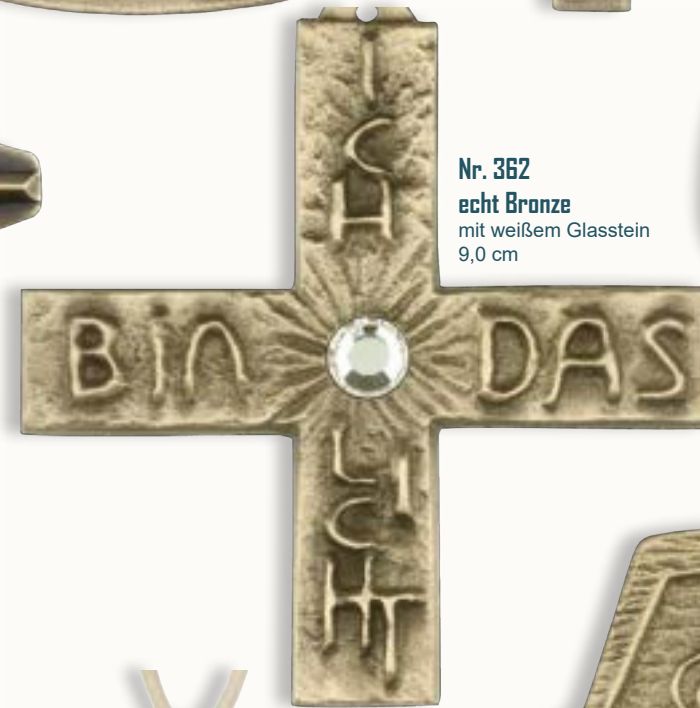

Nr. 555  
Metallguss  
8,0 cm

Nr. 402  
echt Bronze  
9,0 cm

Die Abbildungen aller in diesem  
Prospekt aufgeführten Artikel  
sind annähernd in Originalgröße

**AUF WUNSCH**

... liefern wir jedes Kreuz mit passendem Band bzw. Kette.

**Nr. 546**  
echt Bronze  
9,0 cm

**Kreuze  
aus Metallguss**

Nr. 561 (goldf.)  
8,0 cm  
Nr. 560 (silberf.)  
8,0 cm

**Nr. 557**  
Metallguss  
9,0 cm

**Nr. 556**  
Metallguss  
7,0 cm

**Nr. 418**  
echt Bronze  
8,5 cm

**Nr. 423**  
echt Bronze  
10,0 cm

**Nr. 407**  
echt Bronze  
mit Bronzekette  
5,5 cm

**Nr. 430**  
echt Bronze  
11,0 cm

**Nr. 362**  
echt Bronze  
mit weißem Glasstein  
9,0 cm

**Nr. 515**  
echt Bronze  
9,0 cm

**Nr. 273**  
echt Bronze  
mit Bronzekette  
4,5 cm

**Nr. 541**  
echt Bronze  
9,0 cm

**Nr. 550**  
echt Bronze  
mit Band  
5,0 cm

**Nr. 276**  
echt Bronze  
10,0 cm