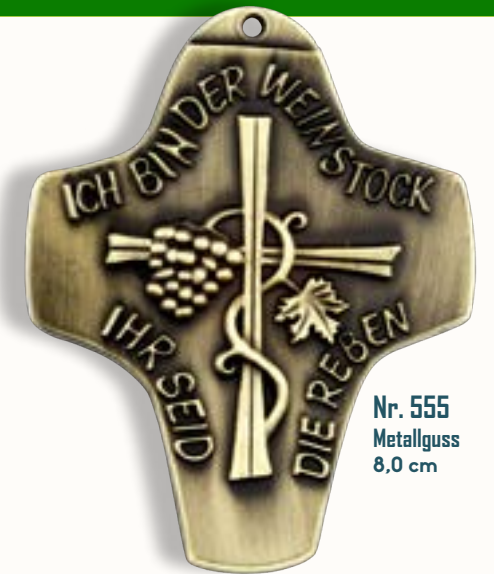

## aus echt Silber

Nr. 10  
Silber  
3,3 cm

Nr. 414  
Silber diamantiert  
2,5cm

Nr. 415  
Silber  
2,8 cm

Nr. 1034 (o. Abb.)  
ohne Motiv „Fisch“  
3,0 cm

Nr. 1200  
Edelstahlkreuz  
2,8 cm

Nr. 194  
echt Bronze  
mit rotem  
Glasstein  
9,0 cm  
  
auch mit weißem  
Stein lieferbar.

Nr. 386  
echt Bronze  
mit Band  
6,0 cm

Kreuze aus  
Metallguss  
mit Band

Nr. 563 (goldf.)  
5,0 cm  
Nr. 562 (silberf.)  
5,0 cm

Olivenholzkreuz  
mit Band

Nr. 300  
12,0 cm  
Nr. 301  
10,0 cm  
Nr. 302  
7,0 cm

Nr. 419  
echt Bronze  
4,5 cm

Nr. 555  
Metallguss  
8,0 cm

Nr. 402  
echt Bronze  
9,0 cm

Die Abbildungen aller in diesem  
Prospekt aufgeführten Artikel  
sind annähernd in Originalgröße

**AUF WUNSCH**

... liefern wir jedes Kreuz mit passendem Band bzw. Kette.