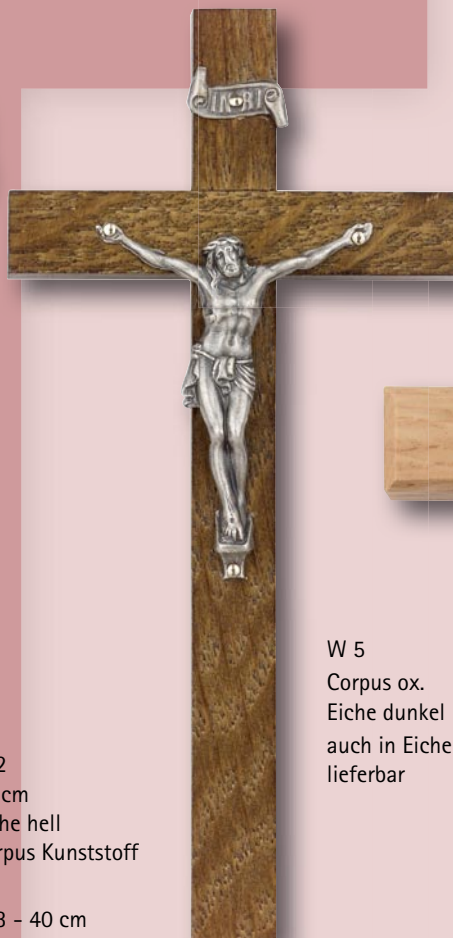

762  
30 cm  
Eiche hell  
Corpus Kunststoff

733 - 40 cm  
732 - 50 cm

T 12 1/2 cm  
Eiche  
Corpus ox.

W 5  
Corpus ox.  
Eiche dunkel  
auch in Eiche hell  
lieferbar

W 12 1/2 cm  
Eiche hell  
Corpus ox.