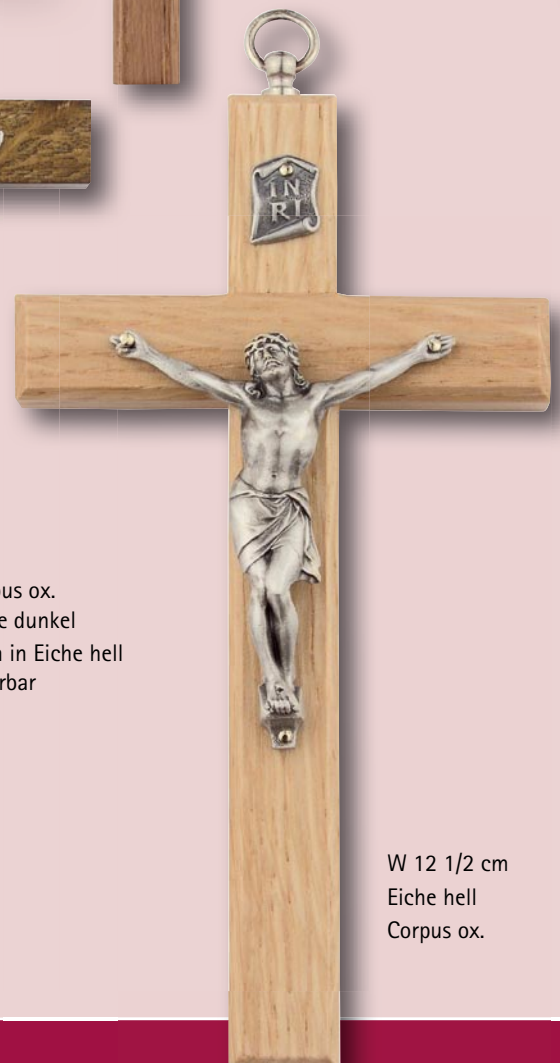

762  
30 cm  
Eiche hell  
Corpus Kunststoff

733 - 40 cm  
732 - 50 cm

T 12 1/2 cm  
Eiche  
Corpus ox.

W 5  
Corpus ox.  
Eiche dunkel  
auch in Eiche hell  
lieferbar

W 12 1/2 cm  
Eiche hell  
Corpus ox.