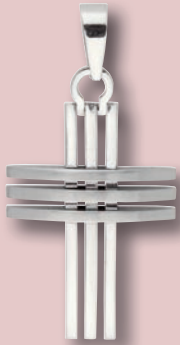

# Pendentifs

KISSING

1193  
15 mm

1055  
24 mm

1056  
24 mm

1034  
30 mm

1189  
30 mm

1123  
25 mm

1200  
22 mm

1191  
25 mm

1098  
31 mm

K/814 K/824 K/452

Z 11025  
25 mm  
couleur  
d'argent

68/46  
46 mm  
Croix du Pape  
Aussi en longueurs  
de 38 mm et 130 mm

Z 4540  
40 mm  
Z 4530  
30 mm

Z 5936  
36 mm  
Z 5930  
30 mm

Z 2235  
35 mm