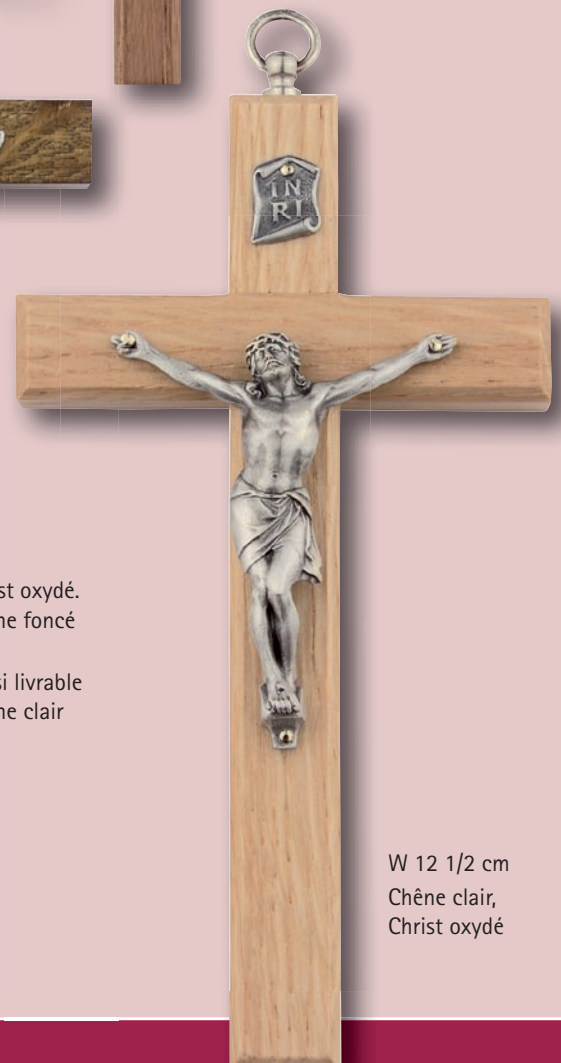

762  
30 cm  
bois de chêne clair,  
Christ en plastique

Aussi en longueurs de  
40 cm (No. 733) et  
50 cm (No. 732)

T 12 1/2 cm  
Chêne,  
Christ oxydé

W 5  
Christ oxydé.  
Chêne foncé

Aussi livrable  
Chêne clair

W 12 1/2 cm  
Chêne clair,  
Christ oxydé