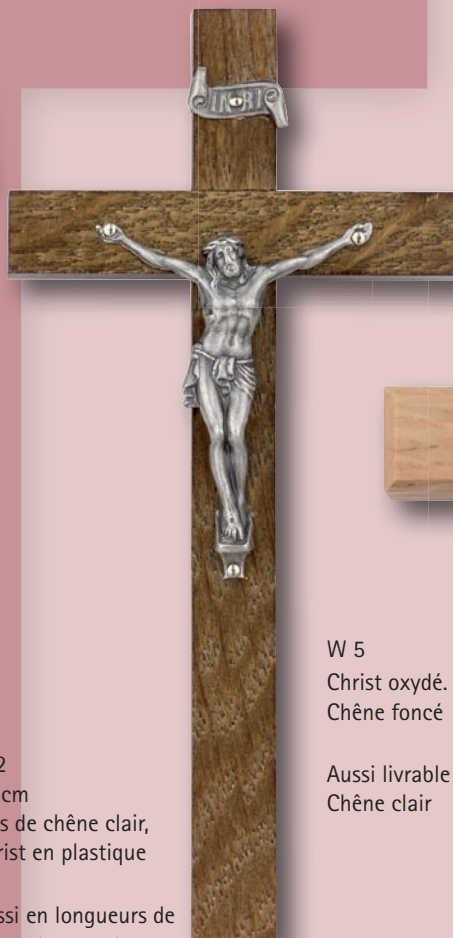

762  
30 cm  
bois de chêne clair,  
Christ en plastique

Aussi en longueurs de  
40 cm (No. 733) et  
50 cm (No. 732)

T 12 1/2 cm  
Chêne,  
Christ oxydé

W 5  
Christ oxydé.  
Chêne foncé

Aussi livrable  
Chêne clair

W 12 1/2 cm  
Chêne clair,  
Christ oxydé